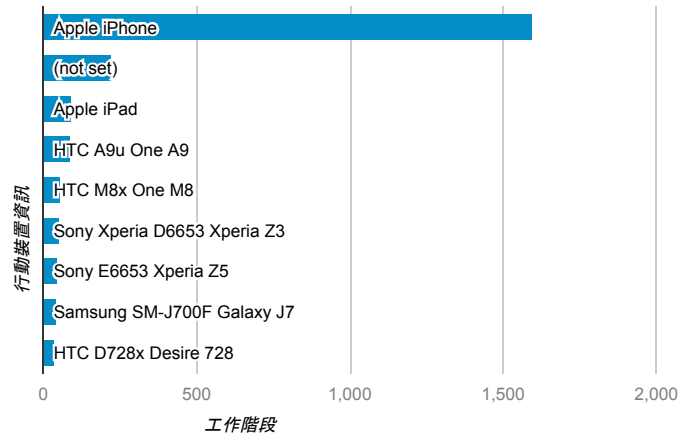

造訪和新造訪率 (依行動裝置資訊分組)