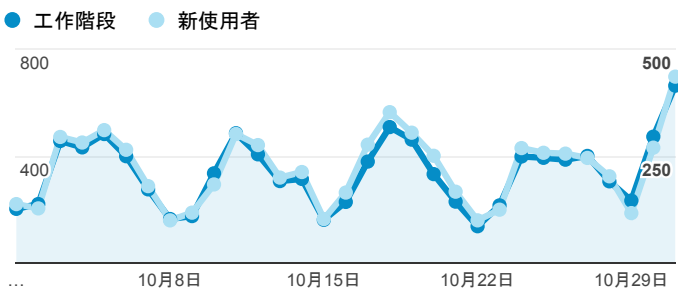

報表01_訪客

2016年10月1日 - 2016年10月31日

所有使用者
100.00% 個工作階段

平均造訪停留時間和單次造訪頁數

造訪地圖

跳出率和平均造訪停留時間

造訪 (依瀏覽器分組)

造訪和不重複訪客

造訪和新造訪率 (依行動裝置資訊分組)

造訪和新造訪