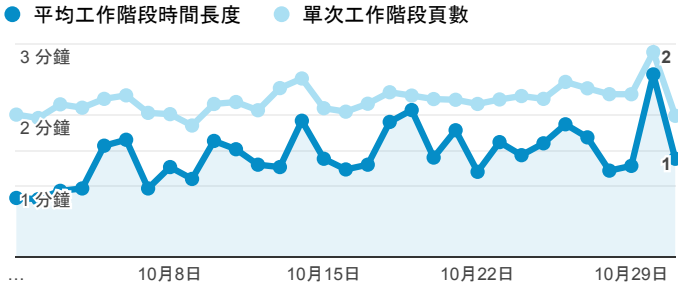

# 報表01\_訪客

2016年10月1日 - 2016年10月31日

所有使用者  
100.00% 個工作階段

## 平均造訪停留時間和單次造訪頁數