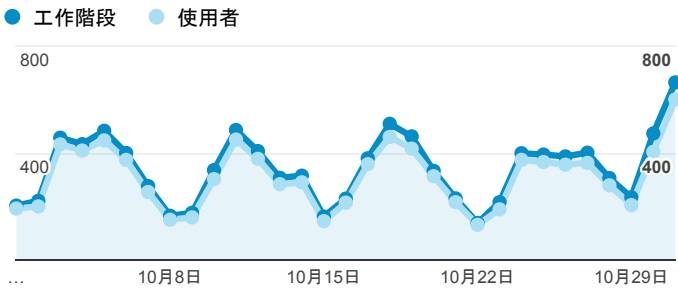

報表01_訪客

2016年10月1日 - 2016年10月31日

所有使用者
100.00% 個工作階段

平均造訪停留時間和單次造訪頁數

造訪地圖

跳出率和平均造訪停留時間

造訪 (依瀏覽器分組)

造訪和不重複訪客

造訪和新造訪率 (依行動裝置資訊分組)

造訪和新造訪