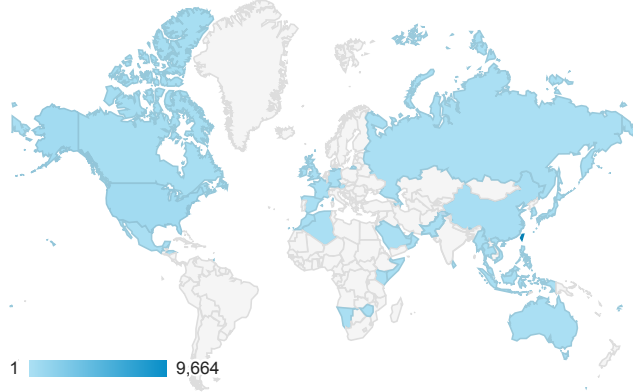

# 報表01\_訪客

2016年10月1日 - 2016年10月31日

所有使用者  
100.00% 個工作階段

## 平均造訪停留時間和單次造訪頁數

## 造訪地圖