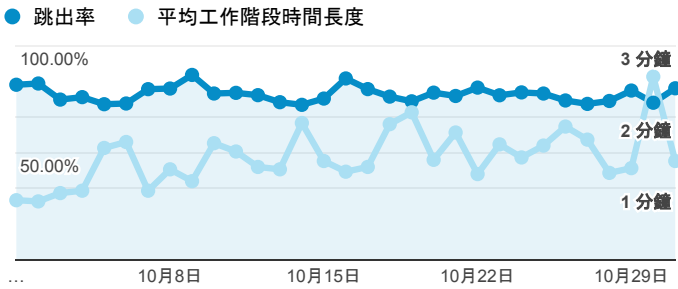

跳出率和平均造訪停留時間